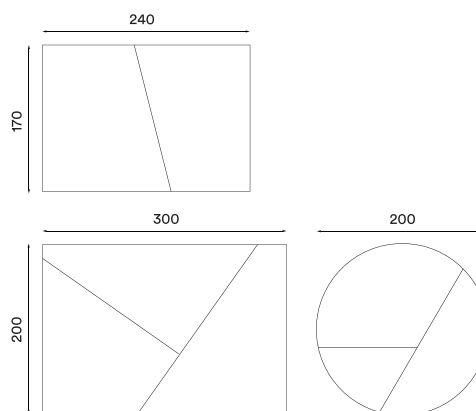

Material: New Zealand wool

Colours: Light grey, dark green or dark brown

Rug height: Ca. 16 mm

Net weight medium (170 x 240cm): 12.0 kg

Net weight large (200 x 300cm): 19.5 kg

Net weight circular (ø200cm): 10.5 kg

Outer quantity: 1

Dimensions (cm):

Prices NOK	(RRP ex. VAT)	(RRP incl. VAT)
Medium	8 720,-	10 900,-
Large	12 720,-	15 900,-
Circular	6 792,-	8 490,-

Prices SEK	(RRP ex. VAT)	(RRP incl. VAT)
Medium	9 192,-	11 490,-
Large	13 432,-	16 790,-
Circular	7 160,-	8 950,-

Prices DKK	(RRP ex. VAT)	(RRP incl. VAT)
Medium	6 712,-	8 390,-
Large	9 800,-	12 250,-
Circular	5 240,-	6 550,-

Prices Euro	(RRP ex. VAT)	(RRP incl. VAT)
Medium	958,-	1 150,-
Large	1 375,-	1 650,-
Circular	742,-	890,-