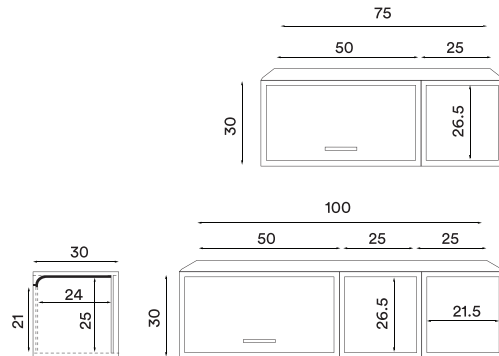

Design: Rudi Wulff, 2019

Material cabinet boxes and top board: MDF, oak veneer

Colour cabinet boxes and top board: Light oiled oak, smoked oak finish or black painted oak

Net weight open box: 4.7 kg

Net weight tambour cabinet: 8.0 kg

Net weight top board 75 cm: 1.5 kg

Net weight top board 100 cm: 2.0 kg

Order quantity: 1

Dimensions (cm):

Prices NOK	(RRP ex. VAT)	(RRP incl. VAT)	Prices SEK	(RRP ex. VAT)	(RRP incl. VAT)
Hifive slim 75	5 032,-	6 290,-	Hifive slim 75	5 280,-	6 600,-
Hifive slim 100	6 872,-	8 590,-	Hifive slim 100	7 280,-	9 100,-

Prices SEK

(RRP ex. VAT) (RRP incl. VAT)

Open box
Tambour cabinet
Top board 75 cm
Top board 100 cm

(RRP ex. VAT)	(RRP incl. VAT)
1 728,-	2 160,-
2 520,-	3 150,-
1 032,-	1 290,-
1 304,-	1 630,-

Prices DKK

(RRP ex. VAT) (RRP incl. VAT)