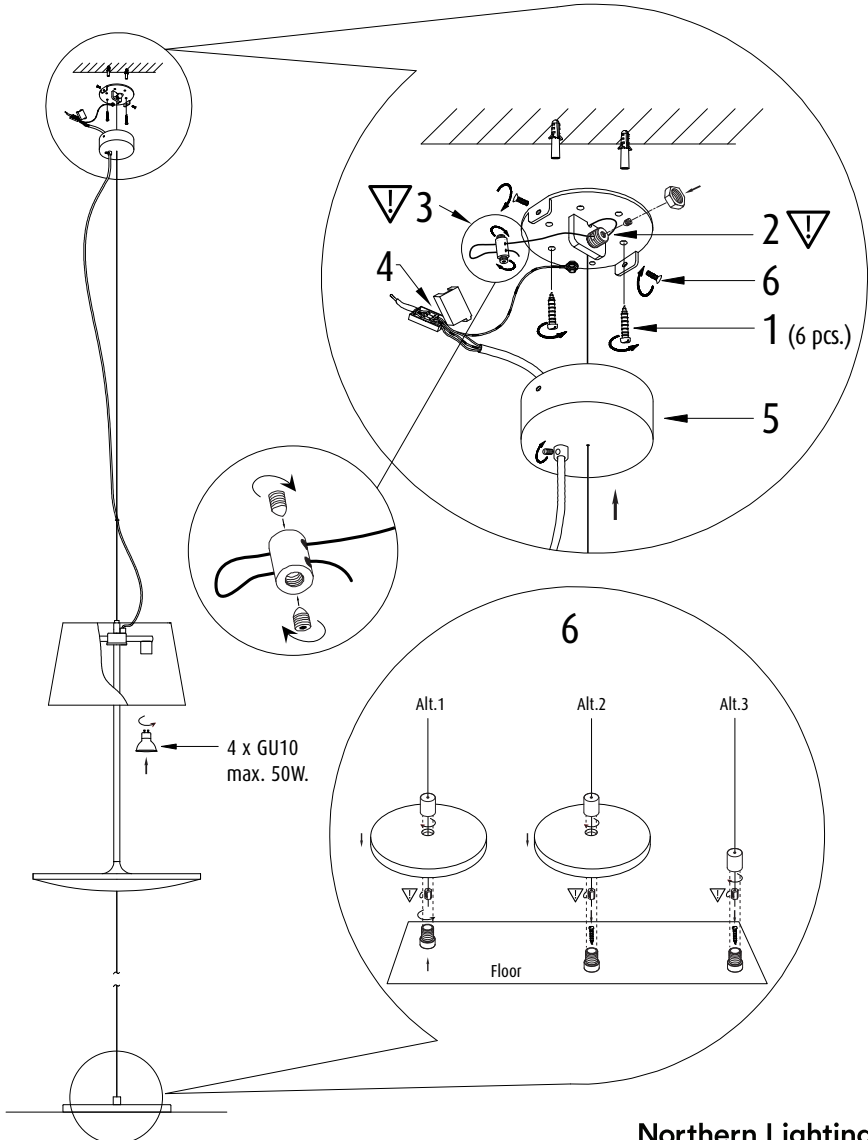

AC 220V - 240V ~ 50Hz, GU10 - 4x
Max. 50W (Recommended: LED 5-7W)

Zu beachten

1. Ausschliesslich für den Gebrauch im Hause.
2. Vor der Installation bitte Stecker ziehen.
3. Halte Kinder von den elektrischen Komponenten der Lampe fern.
4. Nicht mit Wasser waschen. Verwende ein weiches Tuch.
5. Vermeide Kontakt mit Wasser, Feuchtigkeit, Gas und ätzenden Mitteln.
6. Die Lampe darf nicht zugedeckt werden.
7. Benutze die Lampe nur mit der angegebenen Voltzahl und Frequenz.
8. Hänge die Lampe niemals nur am Stromkabel auf.
9. Benutze die Lampe nicht im Falle eines defekten oder beschädigten Stromkabel. Um Unfällen vorzubeugen dürfen nur der Hersteller oder qualifizierte Personen
10. Reparaturreparaturen vornehmen. Verwende die richtigen Schrauben und Dübel beim der Montage der Lampe. Verschiedene Decke verlangen verschiedene Schrauben und Dübel. Aus diesem Grund liegen diese nicht bei.
11. Um die Oberfläche der Lampe nicht zu beschädigen empfehlen wir den Gebrauch von Handschuhen.

Installation instruction

Follow numbers in order for installation.

Folge der Gebrauchsanweisung in der angegebenen Reihenfolge.

You need:

Les chiffres montrent l'ordre recommandé pour monter la lampe.

Siffer viser rekkefølge for monteringen.