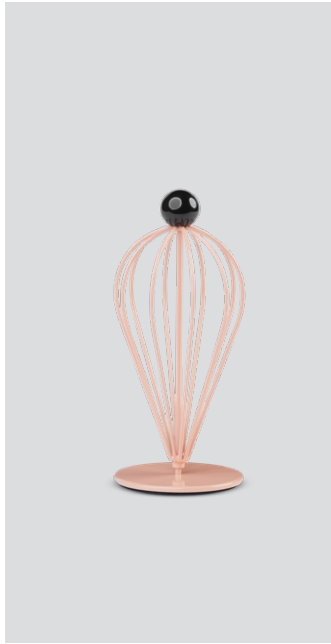

# Ballet

Ballet black  
- *Item nr. 3031*

Ballet pink  
- *Item nr. 3032*

Ballet yellow  
- *Item nr. 3033*

**Product type:** Table top spinner (figurine)

**Design:** Vera & Kyte, 2018

**Material:** Steel

**Colours:** Black, pink or yellow

**Net weight:** 0.16 kg

**Minimum order size:** 4

**Dimensions (cm):**