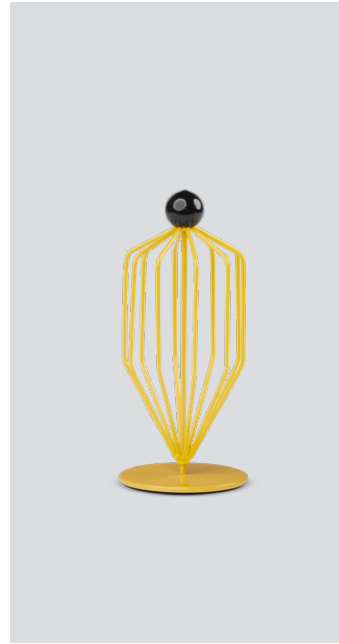

# Ballet

Ballet black  
- *Item nr. 3031*

Ballet pink  
- *Item nr. 3032*

Ballet yellow  
- *Item nr. 3033*

**Product type:** Table top spinner (figurine)

**Design:** Vera & Kyte, 2018

**Material:** Steel

**Colours:** Black, pink or yellow

**Net weight:** 0.16 kg

**Minimum order size:** 4

**Dimensions (cm):**